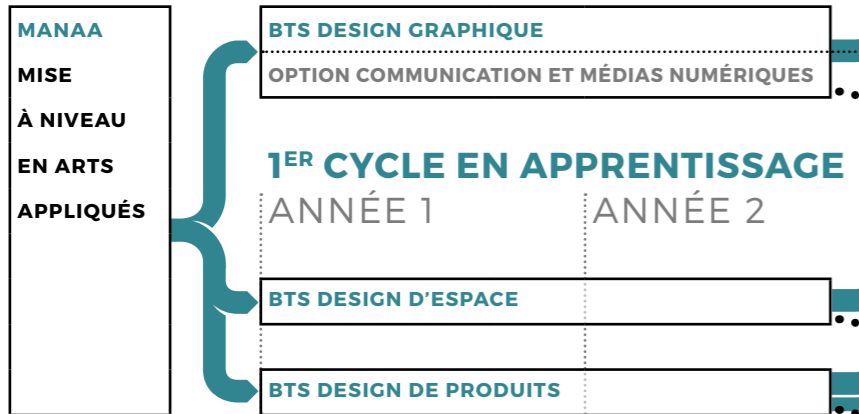

CYCLE BACHELOR

BACHELOR*

CYCLE MASTER

DIPLÔME DE DESIGN

DIPLÔME BAC + 5
VISÉ PAR
LE MINISTÈRE DE
L'ENSEIGNEMENT
SUPÉRIEUR
DE NIVEAU 1
ENREGISTRÉ
AU RNCP

VOIE SCOLAIRE
APPRENTISSAGE

En partenariat avec l'IUT de Nantes

BREVETS DE TECHNICIEN SUPÉRIEUR
BAC + 2 (DIPLÔMES D'ÉTAT)

LICENCE PROFESSIONNELLE
BAC + 3 (DIPLÔME D'ÉTAT)

LICENCE PRO

Légende

- Passerelles entre les formations
- Diplôme délivré
- FR EN Enseigné en français/ en anglais