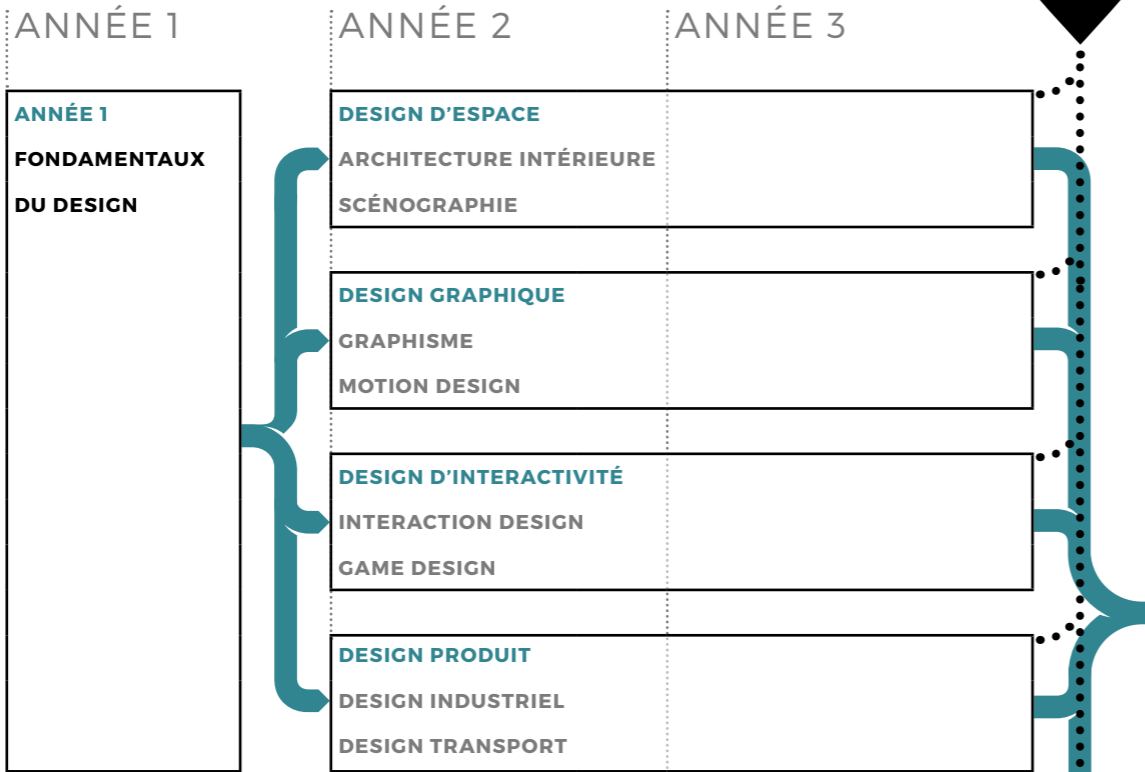

CYCLE BACHELOR

BACHELOR*

CYCLE MASTER

DIPLÔME DE DESIGN

DIPLÔME BAC + 5
VISÉ PAR
LE MINISTÈRE DE
L'ENSEIGNEMENT
SUPÉRIEUR
DE NIVEAU 1
ENREGISTRÉ
AU RNCP

VOIE SCOLAIRE
APPRENTISSAGE

En partenariat avec l'IUT de Nantes

BREVETS DE TECHNICIEN SUPÉRIEUR
BAC + 2 (DIPLÔMES D'ÉTAT)

LICENCE PROFESSIONNELLE
BAC + 3 (DIPLÔME D'ÉTAT)

LICENCE PRO

Légende

- Passerelles entre les formations
- Diplôme délivré
- FR EN Enseigné en français/ en anglais

- (IAB) Double diplôme : Master Administration des Entreprises, option Design Management
- (DUD) Double diplôme : D. U. DESSiN (Design de Services Interactifs Innovants Objets Communicants & Interfaces Tangibles)
- (MTI) Double diplôme : Master Management des Technologies Interactives 3D – MTI 3D